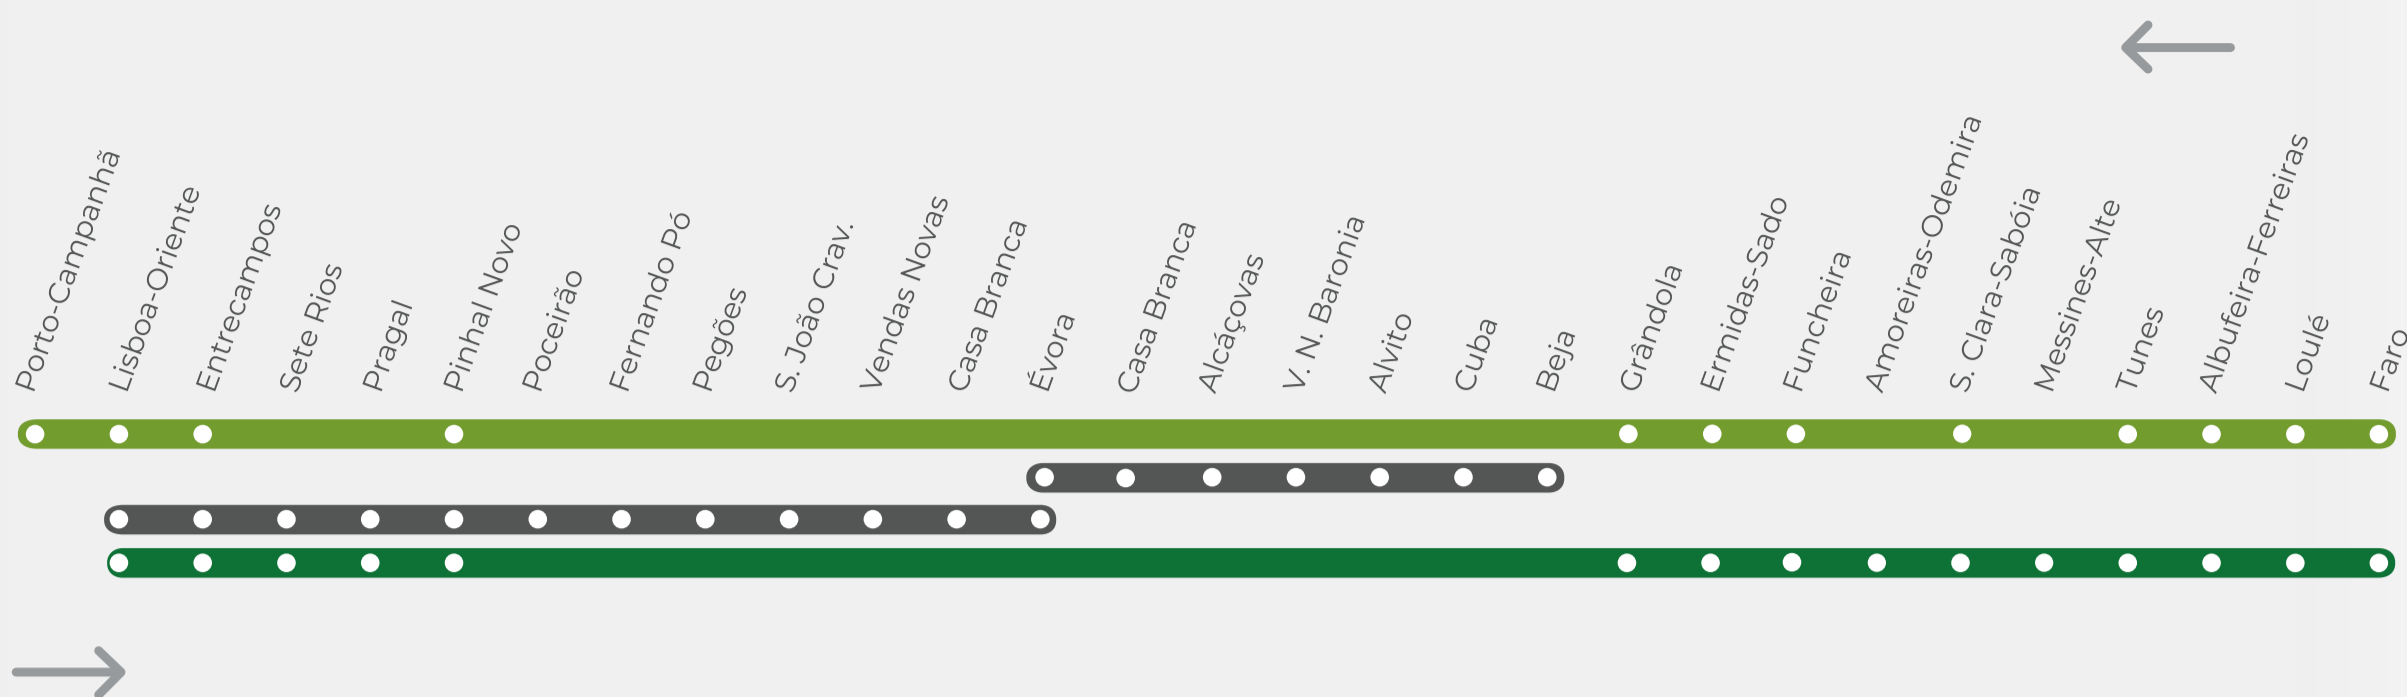

Horário em vigor desde 10 dezembro 2023
Valid since December 10, 2023

Lisboa - Sul

Categoria Category	IC	IC	AP	IC	IC	IC	IC	IC	IC	IC	IC	AP	IC	IC	IC	IC	IC	
Número Number	590	682	180	592	581	594	585	583	570	790	686	572	184	596	587	574	598	588
Observações Remarks	C 4	C 4	A 2	C 4	C 4	C 5	C 5	C 4	B 1	C 4	C 4	B 1	A 2	C 1	C 1	B 1	C 1	C 1
Porto - Campanhã (P)			5:32										14:32					
Lisboa - Oriente (P)	7:02		8:23	9:02		9:52			10:02	13:32		14:02	17:23	17:02		18:32	19:02	
Entrecampos	7:10		8:31	9:10		10:00			10:10	13:40		14:10	17:31	17:10		18:40	19:10	
Sete Rios	7:14			9:14		10:04			10:14	13:44		14:14		17:14		18:44	19:14	
Pragal	7:26			9:26		10:15			10:26	13:56		14:26		17:26		18:55	19:26	
Pinhal Novo	7:48		9:06	9:48		10:32			10:48	14:18		14:48	18:06	17:48		19:18	19:48	
Poceirão	7:57					10:41												
Fernando Pó	8:01					10:45												
Pegões	8:06					10:50												
São João das Craveiras	8:10					10:54												
Vendas Novas	8:18			10:10		11:02				14:40				18:10			20:10	
Casa Branca (P)	8:32			10:24		11:16				14:54				18:24			20:24	
Évora (C)	8:42			10:35		11:26				15:05				18:35			20:35	
Évora (P)		8:09									14:30						20:01	
Casa Branca (P)		8:35			10:27		11:19	11:50			15:00				18:29		20:26	
Alcáçovas		8:44			10:36		11:28	11:59			15:09				18:38		20:35	
Vila Nova da Baronia		8:55			10:47		11:39	12:10			15:20				18:49		20:45	
Alvito		9:01			10:53		11:45	12:16			15:26				18:55		20:52	
Cuba		9:12			11:04		11:56	12:27			15:37				19:06		21:02	
Beja (C)		9:26			11:18		12:10	12:41			15:51				19:20		21:16	
Crândola									11:21			15:17				19:47		
Ermidas-Sado									11:34			15:31				20:00		
Funcheira									11:57			15:54				20:24		
Amoreiras-Odemira																20:31		
Santa Clara - Sabóia												16:22				20:54		
Messines - Alte												16:57				21:22		
Tunes			10:54						13:02			17:07	19:55			21:34		
Albufeira-Ferreiras			11:01						13:08			17:12	20:02			21:39		
Loulé			11:13						13:20			17:24	20:14			21:51		
Faro (C)			11:23						13:30			17:35	20:23			22:02		

Sul - Lisboa

Categoria Category	IC	IC	AP	IC	IC	IC	IC	IC	IC	IC	AP	IC	IC	IC	IC	IC
Número Number	680	690	182	580	692	670	582	698	684	672	186	584	694	688	696	674
Observações Remarks	C 4	C 4	A 3	C 1	C 1	B 1	C 4	C 4	C 4	B 1	A 3	C 1	C 1	C 1	C 1	B 1
Faro (P)			7:00			8:22				14:15	16:00					18:15
Loulé			7:10			8:33				14:26	16:11					18:25
Albufeira-Ferreiras			7:23			8:45				14:38	16:24					18:37
Tunes			7:29			8:51				14:44	16:30					18:44
Messines-Alte						9:00				14:53						18:53
Santa Clara - Sabóia			7:58			9:26				15:20						19:25
Amoreiras-Odemira						9:49										
Funcheira			8:21			10:01				15:54						19:54
Ermidas-Sado			8:40			10:23				16:20						20:17
Crândola			8:53			10:37				16:36						20:32
Beja (P)	6:23			8:22			10:45		13:10			16:11		18:15		
Cuba	6:35			8:34			11:03		13:22			16:23		18:27		
Alvito	6:44			8:43			11:12		13:31			16:32		18:36		
Vila Nova da Baronia	6:52			8:54			11:21		13:39			16:41		18:48		
Alcáçovas	7:02			9:05			11:32		13:49			16:51		19:00		
Casa Branca (C)	7:11			9:14			11:41		13:58			17:00		19:08		
Casa Branca (P)	7:18								14:05					19:18		
Évora (C)	7:36								14:23					19:37		
Évora (P)		7:06			9:06			11:35					16:57		19:06	
Casa Branca (P)		7:17			9:17			11:46					17:08		19:17	
Vendas Novas		7:31			9:31			12:00					17:22		19:31	
São João das Craveiras													17:29			
Pegões													17:33			
Fernando Pó													17:38			
Poceirão													17:43			
Pinhal Novo		7:53	9:23		9:53	11:08		12:23		17:07	18:23		17:51		19:53	21:05
Pragal		8:14			10:14	11:30		12:44		17:34			18:14		20:14	21:34
Sete Rios		8:24			10:24	11:43		12:54		17:44			18:24		20:24	21:44
Entrecampos		8:28	9:57		10:28	11:46		12:58		17:47	18:57		18:28		20:28	21:47
Lisboa-Oriente (C)		8:36	10:09		10:36	11:56		13:06		17:56	19:09		18:36		20:36	21:56
Porto-Campanhã (C)			12:58								21:58					

LEGENDA KEY

CATEGORIA CATEGORY