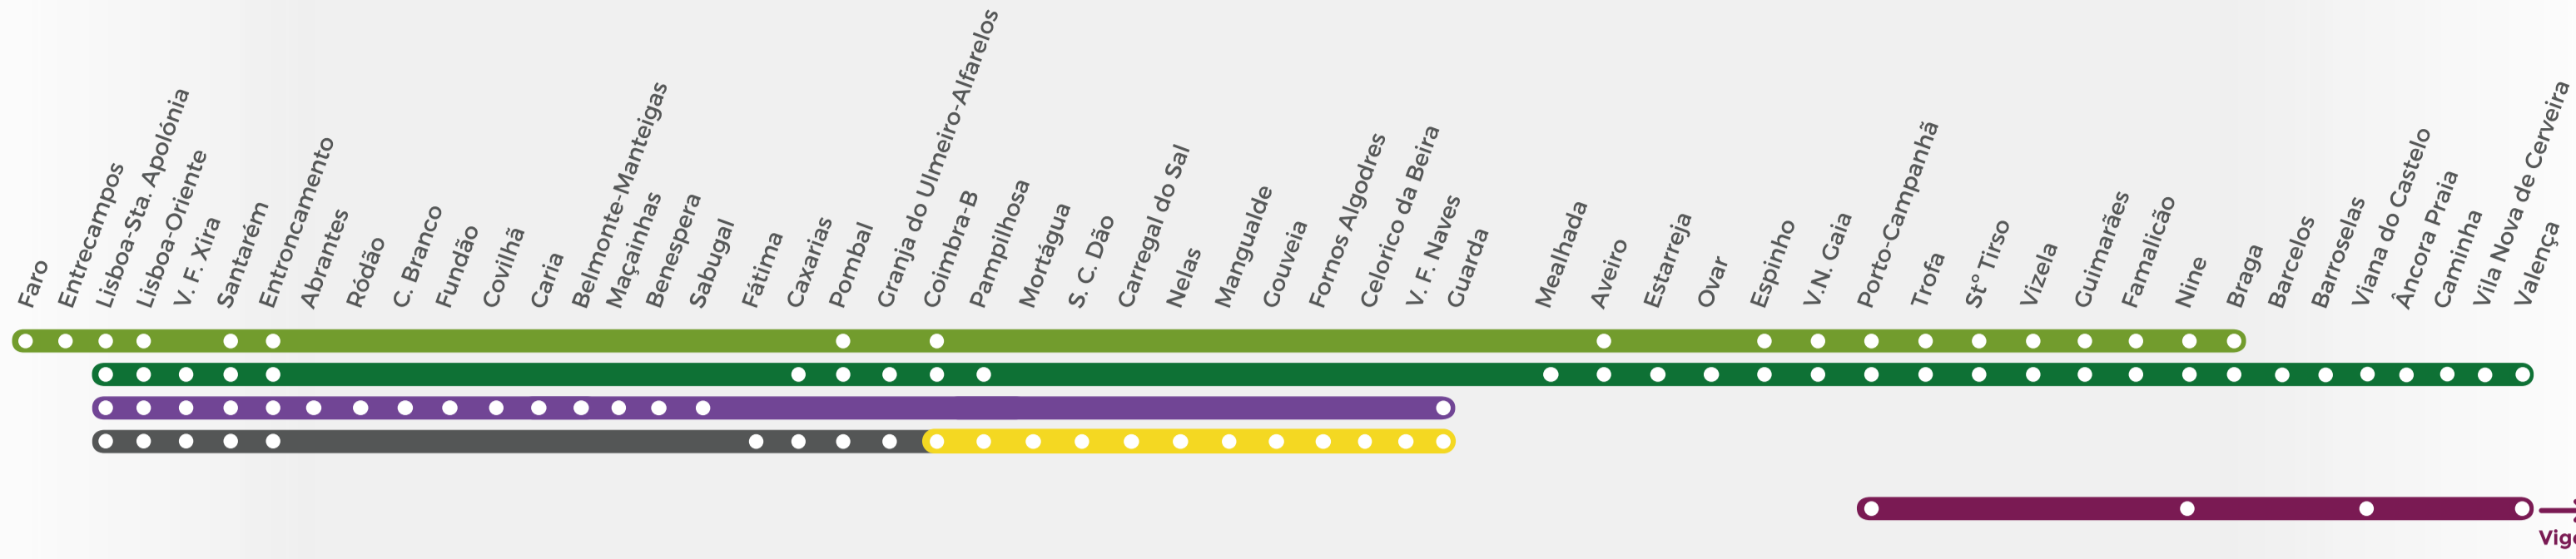

Horário em vigor desde 10 dezembro 2023
Valid since December 10, 2023

Table with columns: Categoria, Número, Observações, and a grid of departure times for various stations.

LEGENDA KEY

- CATEGORIA CATEGORY: AP Alfa Pendular, IC Intercidades, C Celta

OBSERVAÇÕES REMARKS

- Observations: Cafeteria e Bar, Transporte de bicicletas, Serviço rodoviário de substituição, Diário, Diário, Proceder de Faro, Efetua-se ao sábado, Efetua-se de segunda-feira a sexta-feira, Efetua-se de segunda-feira a sábado, Efetua-se ao domingo, Efetua-se de segunda-feira a sexta-feira, Efetua-se de segunda-feira a sábado, Efetua-se ao domingo a sexta-feira

Horário em vigor desde 10 dezembro 2023  
Valid since December 10, 2023

Table with 32 columns (train numbers) and 44 rows (stations). Columns include AP, IC, and C. Rows include station names and arrival/departure times. Includes a 'Vigo' arrow at the top left.

#### CATEGORIA CATEGORY

- AP** Alfa Pendular Faro - Lisboa - Porto / Braga / Guimarães
- IC** Intercidades Lisboa - Faro
- IC** Intercidades Lisboa - Évora
- IC** Intercidades Évora - Casa Branca - Beja