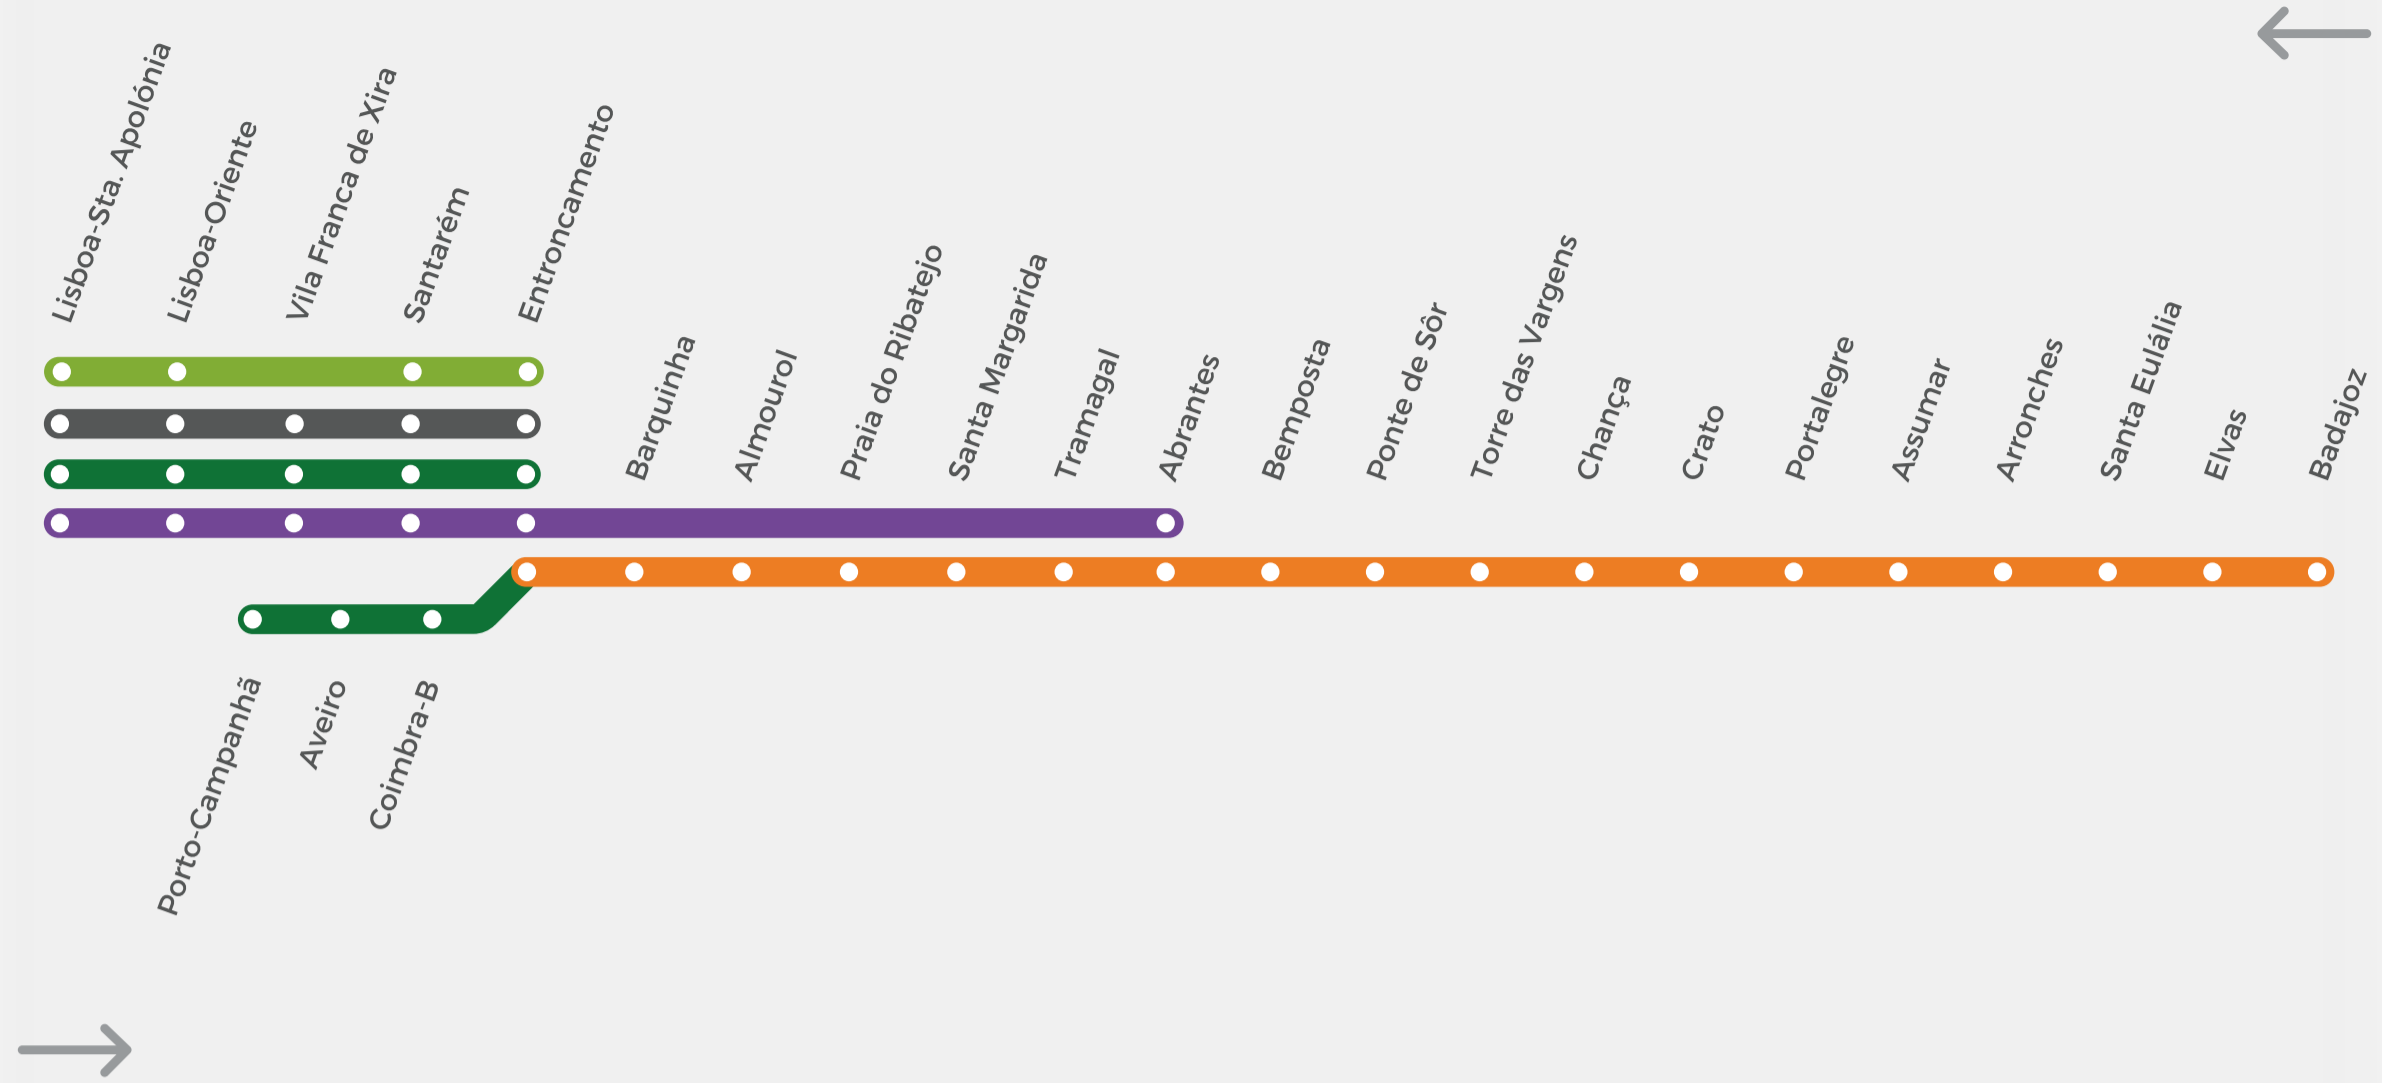

Horário em vigor desde 10 dezembro 2023
Valid since December 10, 2023

Categoria Category	IC	IC	AP	R	IC	IC	R
Número Number	520	511	121	481	720	513	485
Observações Remarks	B 2	B 1	A 1	1 3	B 1	B 1	1 3
Porto Campanhã (P)	6:37				10:38		
Aveiro	7:27				11:26		
Coimbra-B	7:57				11:56		
Entroncamento (C)	8:58				12:58		
Lisboa Santa Apolónia (P)		7:30	8:00			12:30	
Lisboa Oriente		7:39	8:09			12:39	
Vila Franca de Xira		7:52				12:52	
Santarém		8:13	8:39			13:13	
Entroncamento (C)		8:32	8:57			13:32	
Entroncamento (P)				9:09			13:36
Barquinha				9:14			13:41
Almourol				9:20			13:47
Praia do Ribatejo				9:23			13:50
Santa Margarida				9:29			13:56
Tramagal				9:34			14:01
Abrantes				9:40			14:07
Bemposta				9:51			14:18
Ponte de Sôr				10:06			14:33
Torre das Vargens				10:16			14:47
Chança				10:26			14:57
Crato				10:40			15:11
Portalegre				10:56			15:28
Assumar				11:06			15:38
Arronches				11:12			15:44
Santa Eulália				11:23			15:55
Elvas				11:40			16:12
Badajoz [HP]	(C)			11:54			16:26

LEGENDA KEY

CATEGORIA CATEGORY

- AP Alfa Pendular Lisboa - Porto
- IC Intercidades Lisboa - Guarda - Lisboa
- IC Intercidades Lisboa - Porto / Guimarães / Braga / Valença
- IC Intercidades Lisboa - Covilhã - Guarda - Lisboa
- R Regional