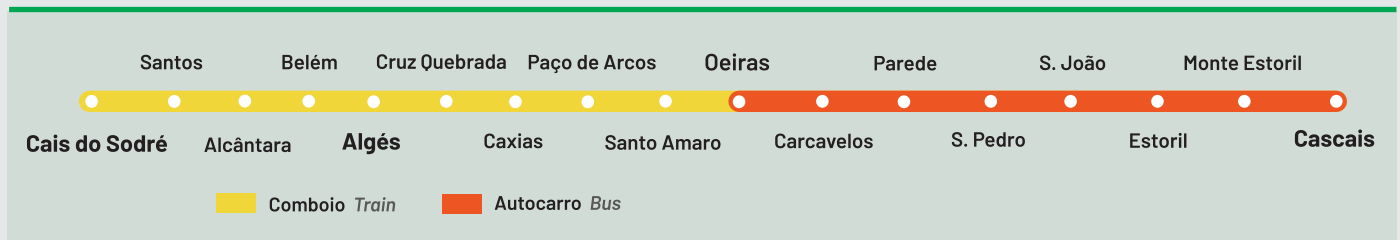

MODERNIZAÇÃO LINHA DE CASCAIS | A PARTIR DE 11 DE MARÇO 2024 SERVIÇO RODOVIÁRIO DE SUBSTITUIÇÃO | CASCAIS ⇌ OEIRAS

MODERNIZATION OF THE CASCAIS LINE | FROM MARCH 11th, 2024
REPLACEMENT BUS SERVICE | CASCAIS ⇌ OEIRAS

Partidas do Cais do Sodré Departures from Cais do Sodré

De segunda a sexta-feira, mesmo que seja feriado *Monday to Friday, even if it is a public holiday*

22h30 | 23h00 | 23h30 | 00h00 | 00h30 | 01h00 | 01h30

Sábados, mesmo que seja feriado *Saturdays, even if it is a public holiday*

20h30 | 21h00 | 21h30 | 22h00 | 22h30 | 23h00 | 23h30 | 00h00 | 00h30 | 01h00 | 01h30

Domingos, mesmo que seja feriado *Sundays, even if it is a public holiday*

05h30 | 06h00 | 06h30 | 07h00 | 07h30 | 08h00 | 08h20 | 08h40 | 09h00 | 09h20 |
09h40 | 10h00

19h30 | 20h00 | 20h30 | 21h00 | 21h30 | 22h00 | 22h30 | 23h00 | 23h30 | 00h00 |
00h30 | 01h00 | 01h30

No serviço rodoviário de substituição, os tempos de trajeto podem variar em função das condições de trânsito. Informe-se sobre as paragens dos autocarros nas bilheteiras CP, Gabinetes de Apoio ao Cliente ou em cp.pt.

Journey times may vary on the replacement bus service depending on traffic conditions. Find out about bus stops at CP ticket offices, Customer Assistance Offices or at cp.pt.

Mais informações *Further details*

Cofinanciado por: