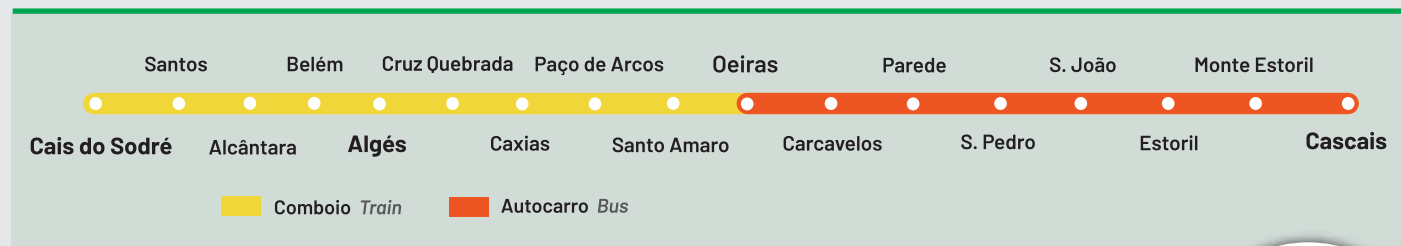

MODERNIZATION OF THE CASCAIS LINE | FROM MARCH 11th, 2024
REPLACEMENT BUS SERVICE | CASCAIS ⇌ OEIRAS

Partidas de Cascais Departures from Cascais

De segunda a sexta-feira, mesmo que seja feriado *Monday to Friday, even if it is a public holiday*

23h00 | 23h30 | 00h00 | 00h30 | 01h00 | 01h30

Sábados, mesmo que seja feriado *Saturdays, even if it is a public holiday*

21h04 | 21h30 | 22h00 | 22h30 | 23h00 | 23h30 | 00h00 | 00h30 | 01h00 | 01h30

Domingos, mesmo que seja feriado *Sundays, even if it is a public holiday*

05h30 | 06h00 | 06h30 | 07h04 | 07h24 | 07h44 | 08h04 | 08h24 | 08h44 | 09h04 |
09h24 | 09h44 | 10h04 | 10h24

20h04 | 20h34 | 21h04 | 21h30 | 22h00 | 22h30 | 23h00 | 23h30 | 00h00 | 00h30 |
01h00 | 01h30

No serviço rodoviário de substituição, os tempos de trajeto podem variar em função das condições de trânsito. Informe-se sobre as paragens dos autocarros nas bilheteiras CP, Gabinetes de Apoio ao Cliente ou em cp.pt.

Entre Cascais e Oeiras, não é garantida a ligação aos comboios de horário, exceto ao último comboio da noite com destino a Cais do Sodré.

Journey times may vary on the replacement bus service depending on traffic conditions. Find out about bus stops at CP ticket offices, Customer Assistance Offices or at cp.pt.

There is no guaranteed bus service between Cascais and Oeiras except for the last train of the night to Cais do Sodré.

Mais informações *Further details*

Cofinanciado por: